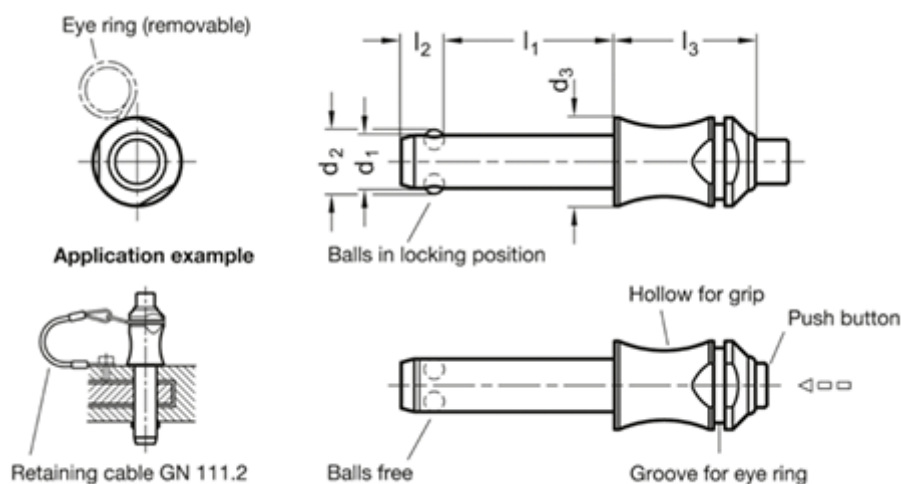

Varenummer: 20113320110
Beskrivelse: E+G kuglepallås
GN 113.3-20-110

Mål

d1 -0.04/-0.08	= 20
d2	= 25
d3	= 28
l3	= 39
l1 +0.6	= 110
l2 ±1	= 20.5
Load i (N)	= 244
Vægt i (g)	= 448